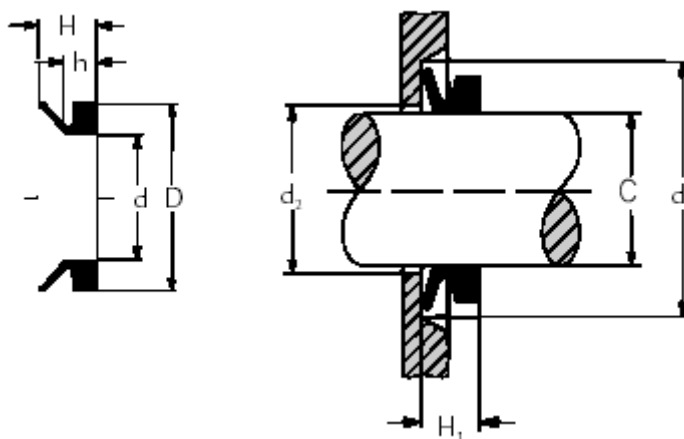

Varenummer: 17950010

Beskrivelse: KLEE V-ring VA 50-10 NBR 60

Mål

$$C = 9,5-11,5$$

$$d = 9$$

$$D = 15,0$$

$$d1 = C+9$$

$$d2 = C+2$$

$$h = 3,4$$

$$H = 5,5$$

$$H1 = 4,5 \pm 0,6$$